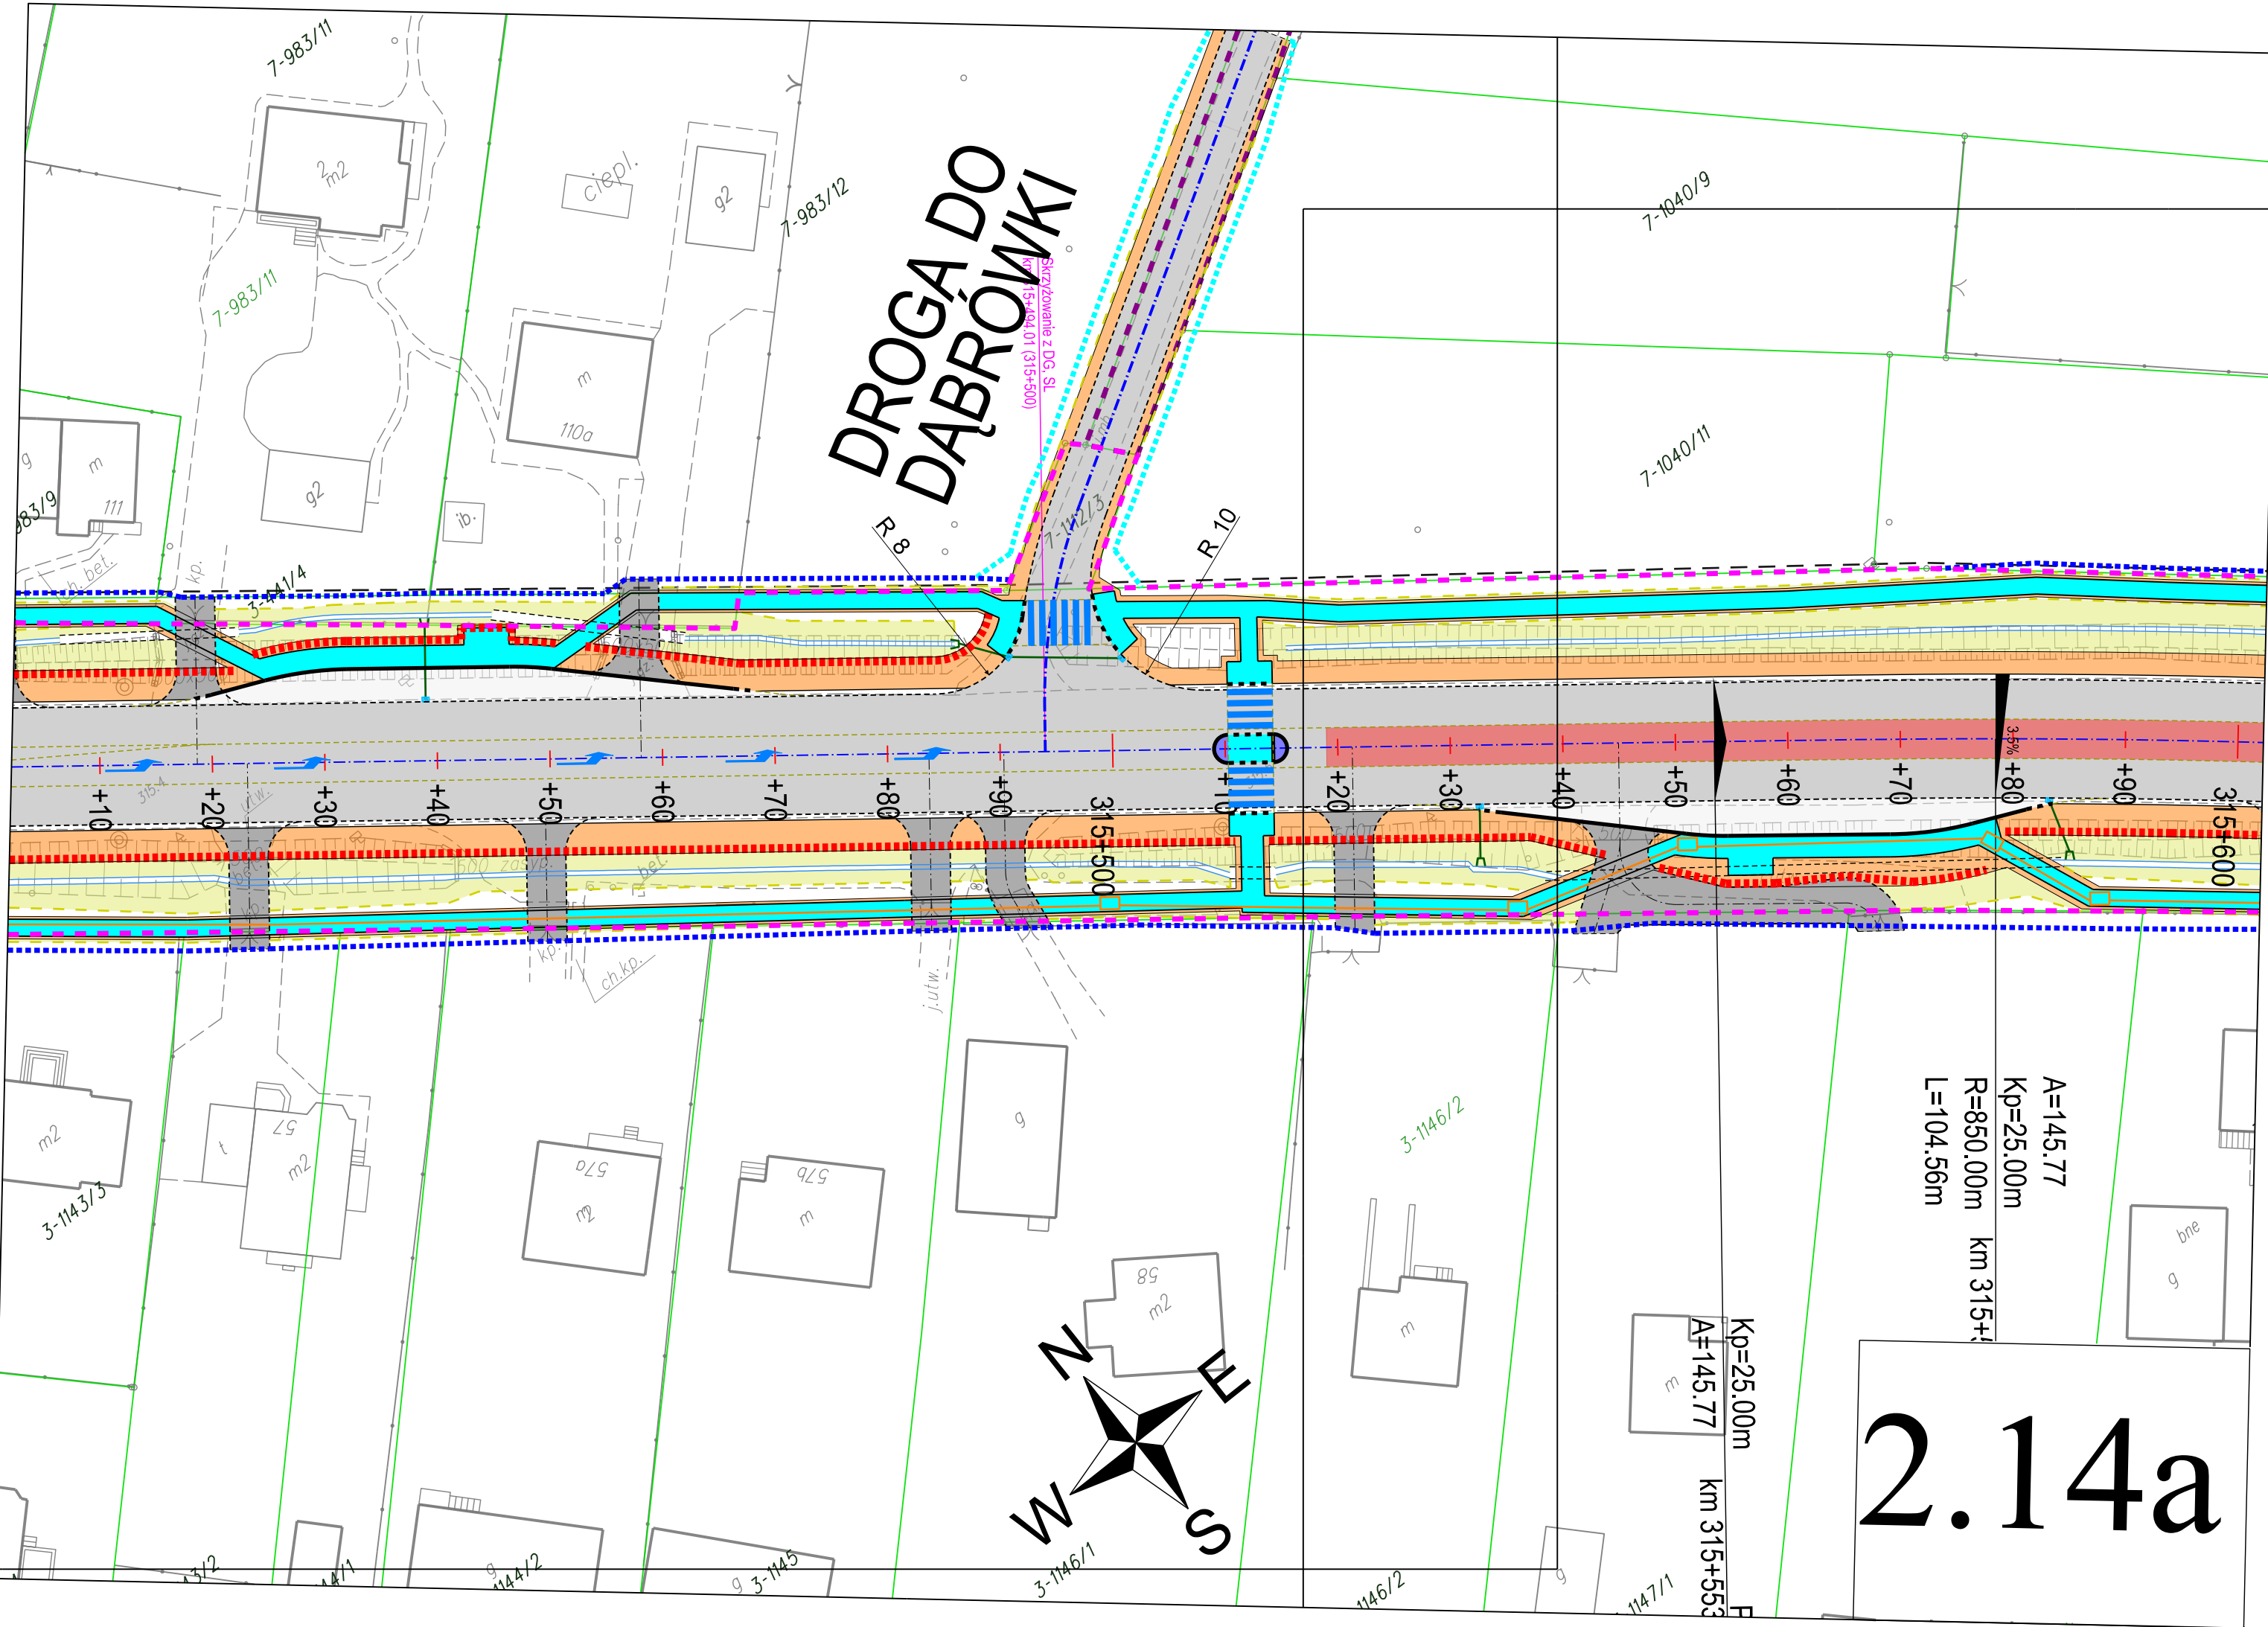

DROGA DO DĄBRÓWKI

Skierowanie z DG, SL
Km 315+504.01 (315+500)

A=145.77
Kp=25.00m
R=850.00m km 315+500
L=104.56m

Kp=25.00m
A=145.77
km 315+553

2.14a